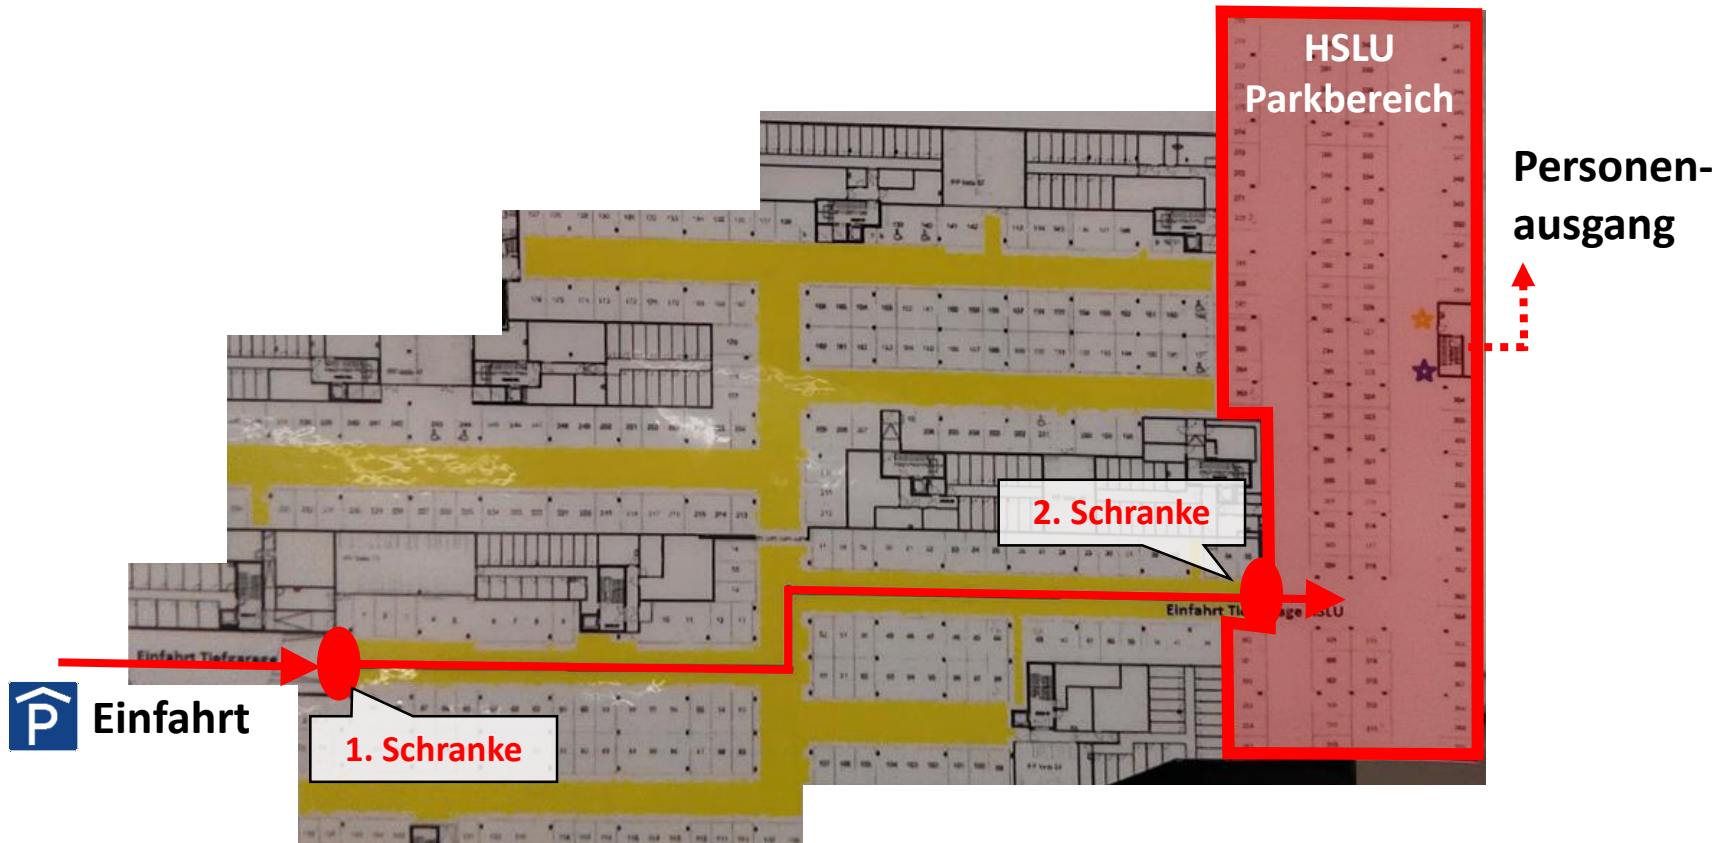

Fussweg

Personenausgang  
Parkhaus

Suurstoffi 27

SIS Swiss  
International School

**Innovationspark Zentralschweiz**  
Suurstoffi 18, 6343 Rotkreuz

**Building  
Excellence**

AB-InBev GPO CHQ

Fussweg

Suurstoffi 18

Mobility Genossenschaft

Novartis Pharma Schweiz

FINE BULLE, Zug

Hochschule Luzern  
- Informatik

Rot & Weiss - Chocolates  
of Switzerland

Training  
Rotkreuz

# Parkhaus: richtiger Parkbereich erst nach der zweiten Schranke

- Bitte ausschliesslich in der roten Zone parkieren (Parkbereich Hochschule Luzern)!
- Zufahrt erfolgt über zwei Schranken.
- Wegweiser folgen